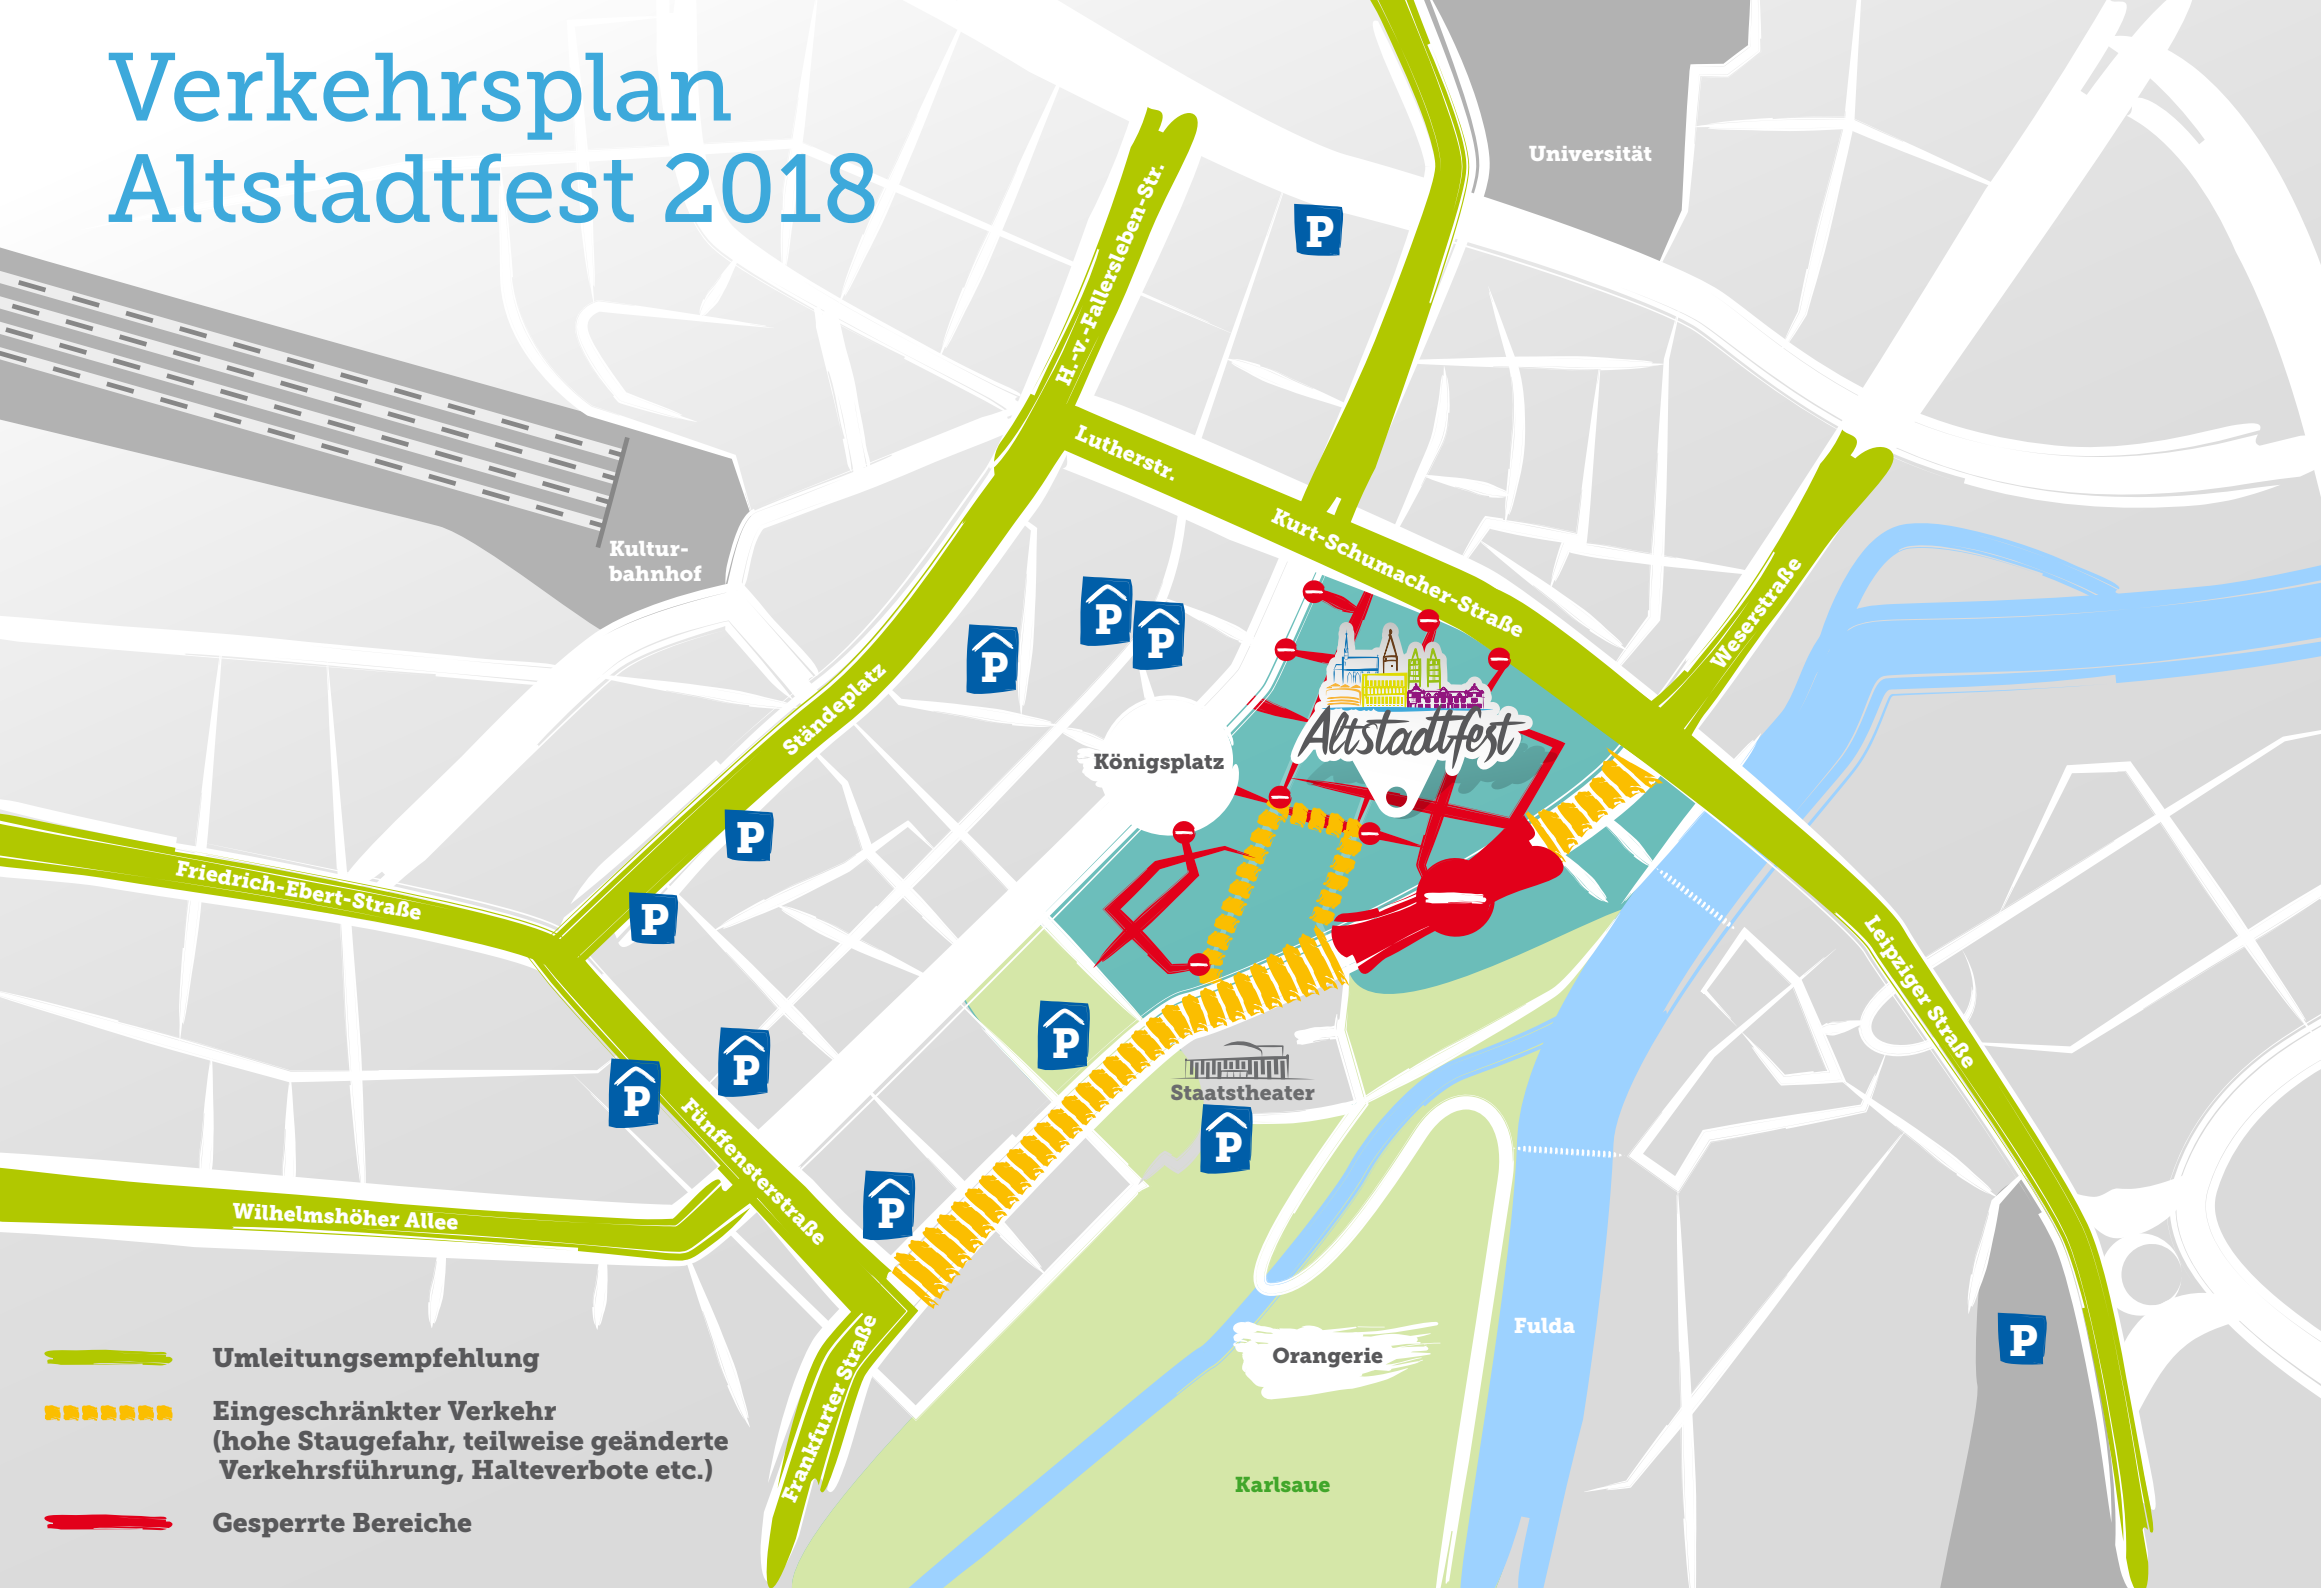

Verkehrsplan Altstadtfest 2018

Universität

Kultur-
bahnhof

Königsplatz

Altstadtfest

Staatstheater

Orangerie

Karlsau

Fulda

H.-v.-Fallerleben-Str.

Lutherstr.

Kurt-Schumacher-Straße

Weserstraße

Leipziger Straße

Frankfurter Straße

Friedrich-Ebert-Straße

Wilhelmshöher Allee

Ständeplatz

Fünfensterstraße

P

P

P

P

P